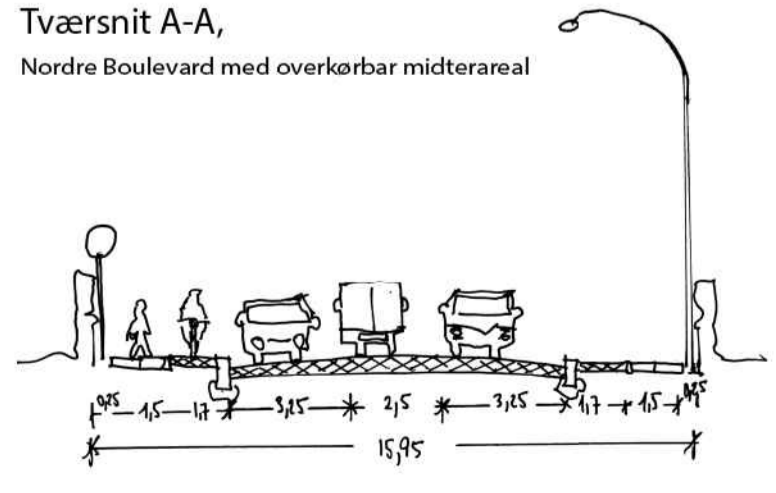

Vestre Landevej

Pylon

Nordre Boulevard

Butik ca. 1428 m<sup>2</sup>  
inkl. lager

Indgang

Vogne

Støjhegn

A

A

Tværsnit A-A,  
Nordre Boulevard med overkørbar midterareal

Ny dagligvarebutik, Varde  
COWI / 13. juli 2018 / KSC  
Mål: 1:500 – A3 format

O:\A105000\A109046\005 - Aldi Varde Nordre Boulevard